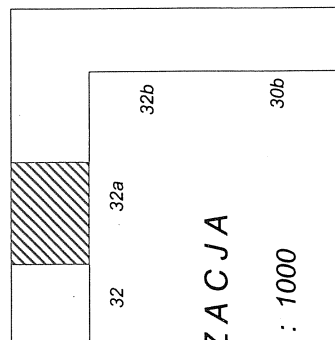

1.	Przedpokój	9,19 m ²
2.	WC	3,25 m ²
3.	Pokój	20,37 m ²
4.	Pokój	10,76 m ²
5.	Pokój	11,10 m ²
6.	Garderoba	3,18 m ²
7.	Kuchnia	13,73 m ²
RAZEM		71,58 m²

LOKALIZACJA

skala: 1 : 1000

SZKIC LOKALU MIESZKALNEGO

ADRES: Paczków ul. Daszyńskiego nr 32A m. 1

skala:
1 : 100